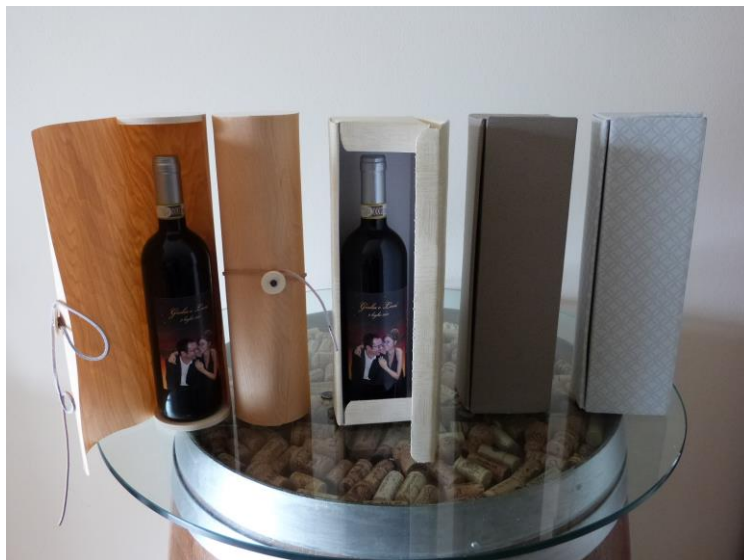

LA MORESCA

CONDIZIONI GENERALI DI FORNITURA

Confezioni Minime ordinabili : 50 bottiglie

Porto : Franco ns. sede (eventuale spedizione con corriere espresso al costo in base al peso)

Pagamento: 25% all'ordine – saldo alla consegna

Azienda Agricola La Moresca di Aldo Albenga - Reg. Italiana, 31 - 14050 San Marzano Oliveto (AT)

Tel./Fax 0141-856534 - Cell. 349-1579139

www.lamoresca.it - E-mail : info@lamoresca.it